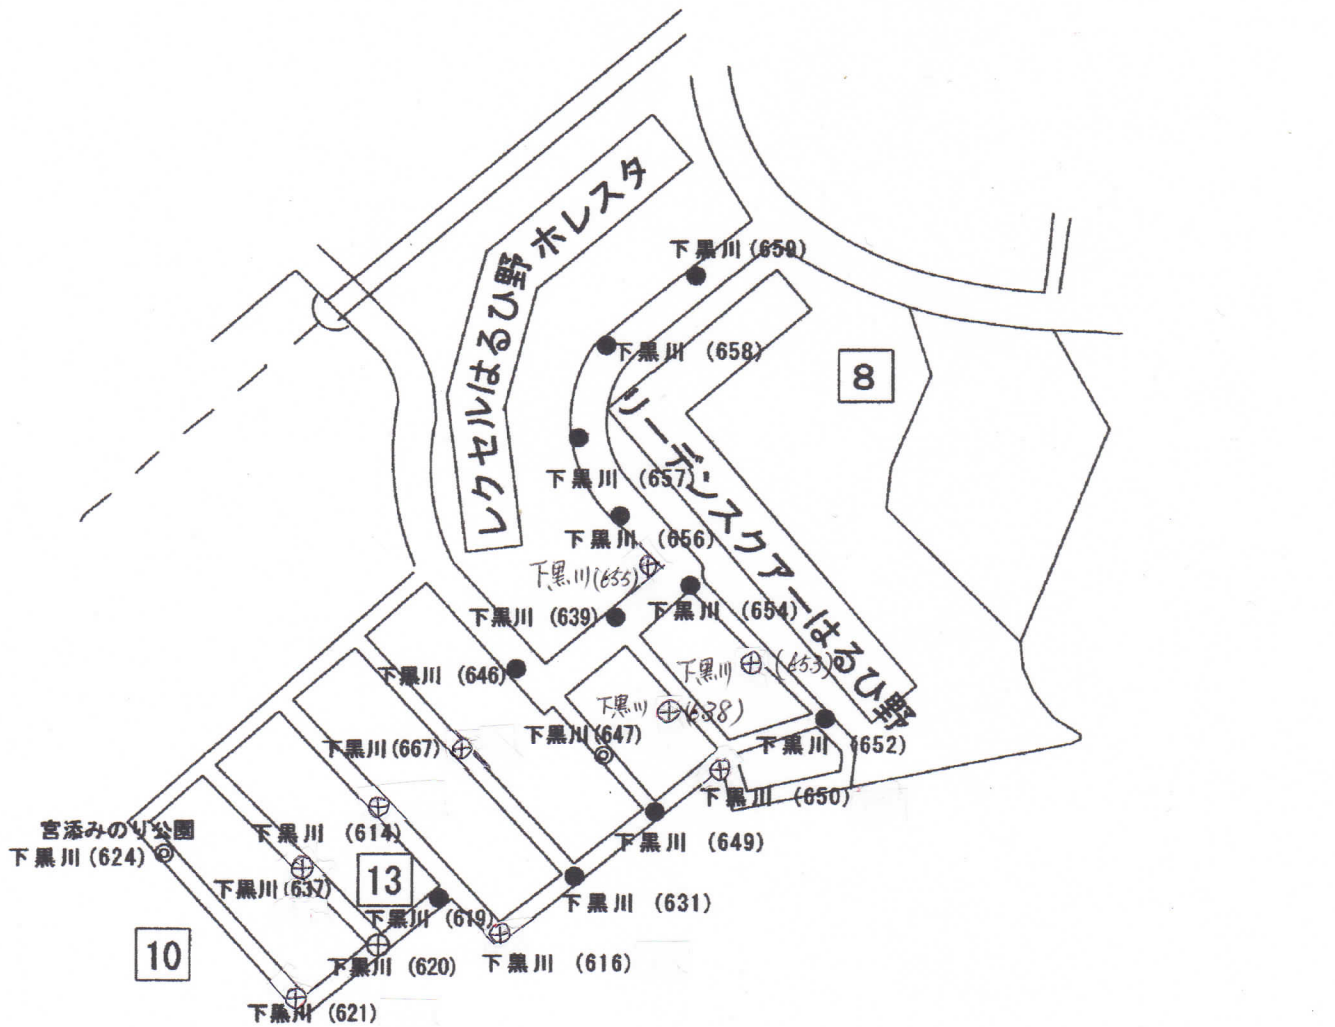

町内会防犯灯区分図

27 3
平成23年12月現在

はるひ野1丁目外灯設置位置図

A

平成23年12月現在

()カッコ内の数値は東京電力柱の柱番号の表示で
1丁目では下黒川(番号)となります

はるひ野1丁目外灯設置位置図 B

平成23年5月修正

数値は東京電力柱の柱番号の表示です

- 当初計画
- ハウスメーカーの新設分(20W)
- ⊙ 町内会及びハウスメーカーの新設分(32W)
- ⊕ LED LED25W OR LED17W

はるひ野2丁目外灯設置位置図 A

平成23年11月追加&修正

27 3

3丁目

数値は東京電力柱の柱番号の表示です

- 当初計画
- ハウスメーカーの新設分(20W)
- ◎ 町内会及びハウスメーカーの新設分(32W)
- ⊕ LED: LED25W OR LED17W

はるひ野2丁目外灯設置位置図 B

平成23年11月追加&修正

27 3

黒川よこみね緑地)

数値は東京電力柱の柱番号の表示です

- ⊕ LED LED25W OR LED17W
- 当初計画
- ハウスメーカーの新設分(20W)
- ⊙ 町内会及びハウスメーカーの新設分(32W)

はるひ野3丁目外灯設置位置図 A

平成23年12月

数値は東京電力柱の柱番号の表示です

- 当初計画
- ハウスメーカーの新設分(20W)
- ◎ 町内会及びハウスメーカーの新設分(32W)
- ⊕ 新設 LED25W OR LED17W

はるひ野5丁目外灯設置位置図 A

平成23年11月追加修正

数値は東京電力柱の柱番号の表示です

- 当初計画
- ハウスメーカーの新設分(20W)
- ◎ 町内会及びハウスメーカーの新設分(32W)
- ⊕ 新設 LED25W OR LED17W