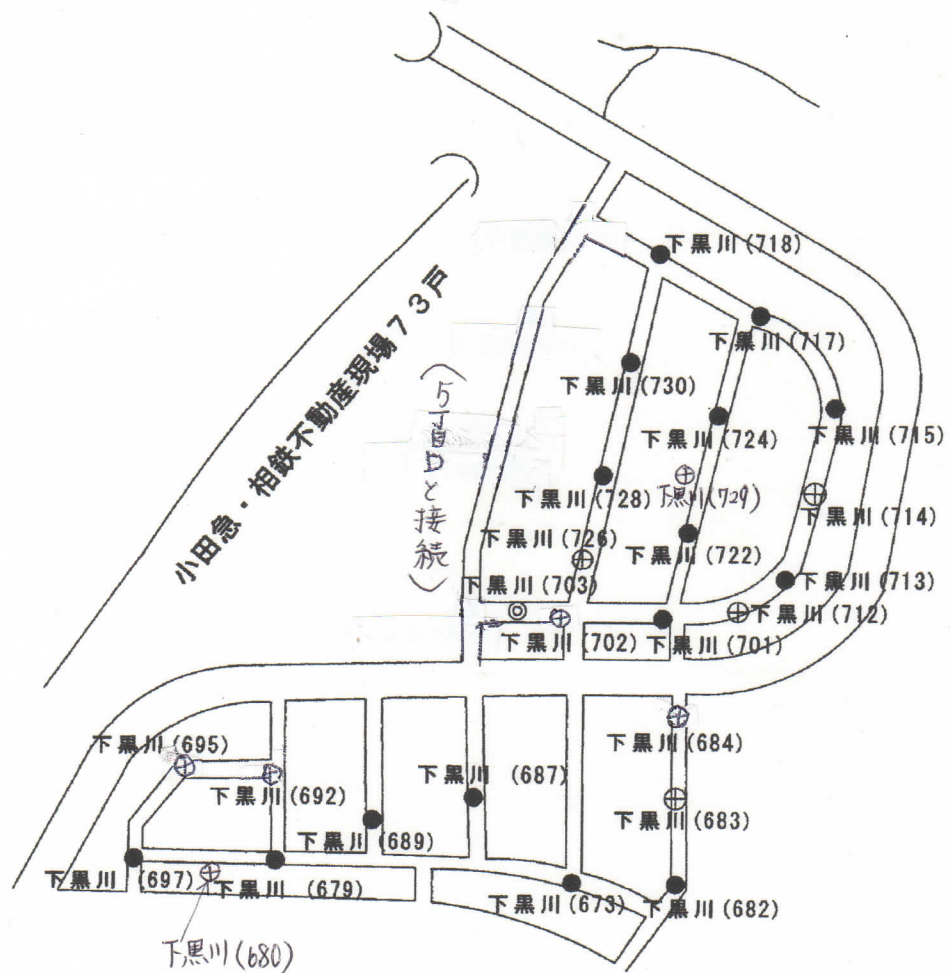

数値は東京電力柱の柱番号の表示です

- 当初計画
- ハウスメーカーの新設分(20W)
- ⊙ 町内会及びハウスメーカーの新設分(32W)
- ⊕ LED LED25W OR LED17W

はるひ野2丁目外灯設置位置図 A

平成23年11月追加&修正

27 3

3丁目

数値は東京電力柱の柱番号の表示です

- 当初計画
- ハウスメーカーの新設分(20W)
- ◎ 町内会及びハウスメーカーの新設分(32W)
- ⊕ LED: LED25W OR LED17W

はるひ野2丁目外灯設置位置図 B

平成23年11月追加&修正

27 3

黒川よこみね緑地)

数値は東京電力柱の柱番号の表示です

- ⊕ LED LED25W OR LED17W
- 当初計画
- ハウスメーカーの新設分(20W)
- ⊙ 町内会及びハウスメーカーの新設分(32W)

はるひ野3丁目外灯設置位置図 A

平成23年12月

はるひ野3丁目外灯設置位置図

B

平成22年7月作成 — 平成23年6月修正

平成27年3月

数値は東京電力柱の柱番号の表示です

- ⊕ 新設 LED25W OR LED17W
- 当初計画
- ハウスメーカーの新設分(20W)
- ◎ 町内会及びハウスメーカーの新設分(32W)
- ⦿ 水銀灯

はるひ野 4 丁目 外灯 設置 位置 図
 平成 23 年 11 月 追加 & 修正

27 3

数値は東京電力柱の柱番号の表示です

- 当初計画
- ハウスメーカーの新設分(20W)
- ◎ 町内会及びハウスメーカーの新設分(32W)
- ⊕ 新設 LED25W OR LED17W

はるひ野5丁目外灯設置位置図 A

平成23年11月追加修正

数値は東京電力柱の柱番号の表示です

- 当初計画
- ハウスメーカーの新設分(20W)
- ◎ 町内会及びハウスメーカーの新設分(32W)
- ⊕ 新設 LED25W OR LED17W