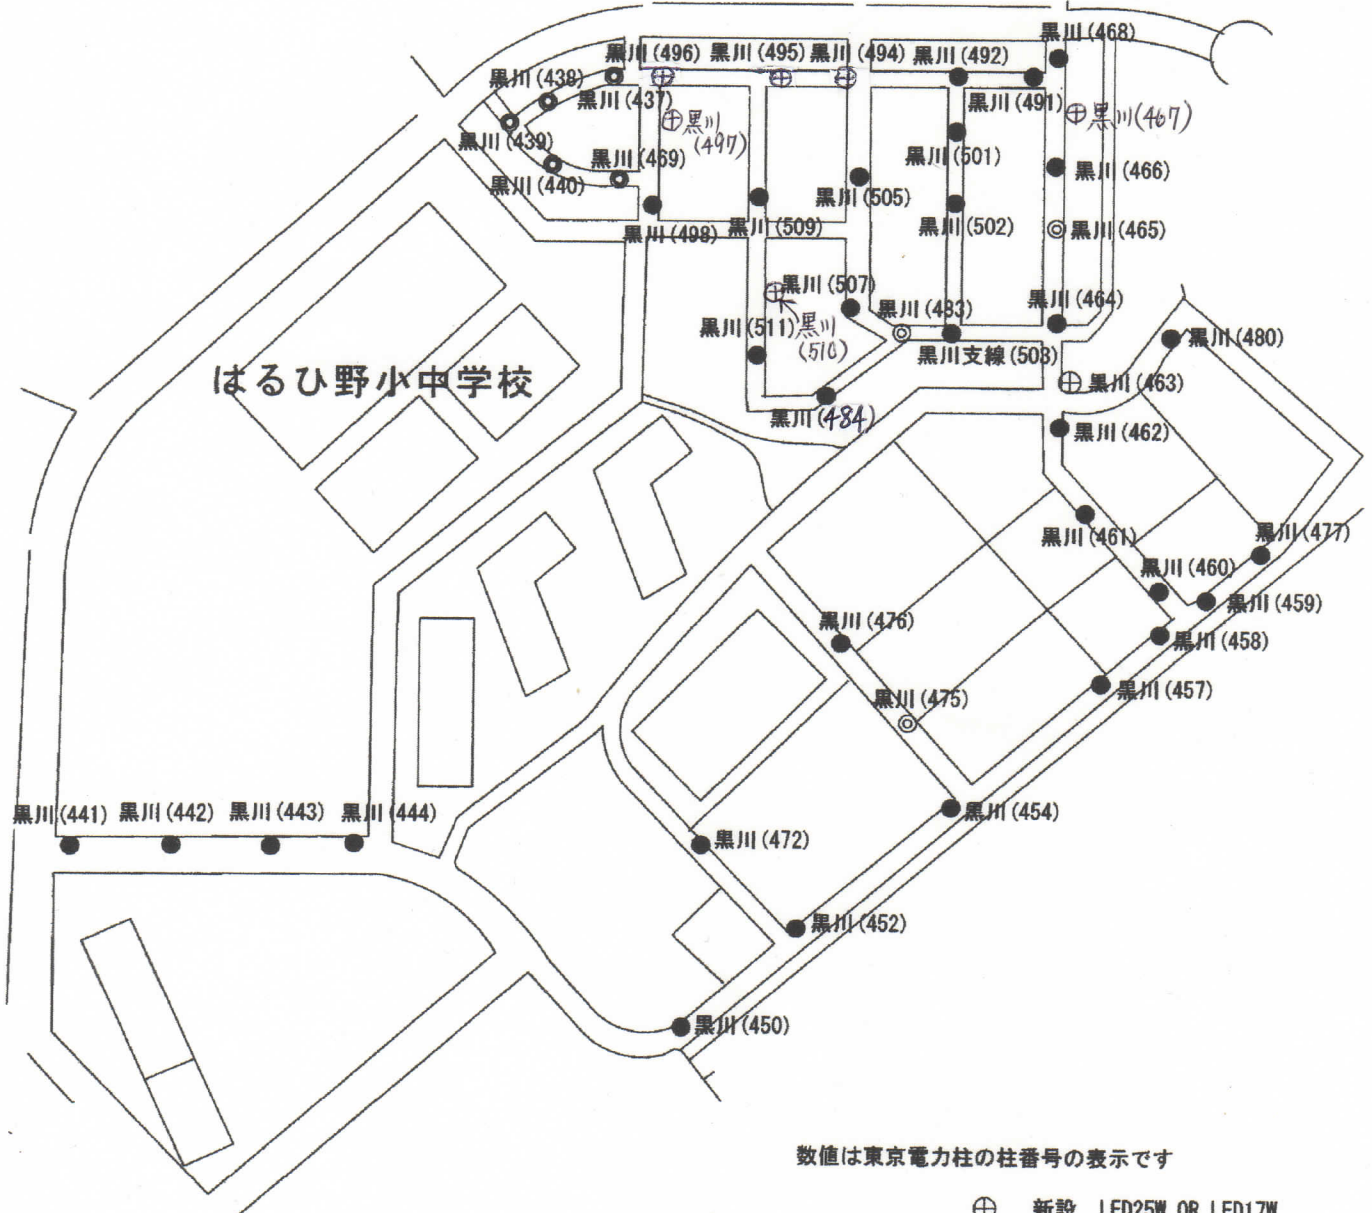

数値は東京電力柱の柱番号の表示です

- 当初計画
- ハウスメーカーの新設分(20W)
- ⊙ 町内会及びハウスメーカーの新設分(32W)
- ⊕ LED LED25W OR LED17W

はるひ野2丁目外灯設置位置図 A

平成23年11月追加&修正

27 3

3丁目

数値は東京電力柱の柱番号の表示です

- 当初計画
- ハウスメーカーの新設分(20W)
- ◎ 町内会及びハウスメーカーの新設分(32W)
- ⊕ LED: LED25W OR LED17W

はるひ野2丁目外灯設置位置図 B

平成23年11月追加&修正

27 3

黒川よこみね緑地)

数値は東京電力柱の柱番号の表示です

- ⊕ LED LED25W OR LED17W
- 当初計画
- ハウスメーカーの新設分(20W)
- ⊙ 町内会及びハウスメーカーの新設分(32W)

はるひ野3丁目外灯設置位置図 A

平成23年12月

はるひ野3丁目外灯設置位置図

B

平成22年7月作成 — 平成23年6月修正

平成27年3月

数値は東京電力柱の柱番号の表示です

- ⊕ 新設 LED25W OR LED17W
- 当初計画
- ハウスメーカーの新設分(20W)
- ◎ 町内会及びハウスメーカーの新設分(32W)
- ⦿ 水銀灯

はるひ野 4 丁目 外灯 設置 位置 図
 平成 23 年 11 月 追加 & 修正

27 3

数値は東京電力柱の柱番号の表示です

- 当初計画
- ハウスメーカーの新設分(20W)
- ◎ 町内会及びハウスメーカーの新設分(32W)
- ⊕ 新設 LED25W OR LED17W

はるひ野5丁目外灯設置位置図 A

平成23年11月追加修正

数値は東京電力柱の柱番号の表示です

- 当初計画
- ハウスメーカーの新設分(20W)
- ◎ 町内会及びハウスメーカーの新設分(32W)
- ⊕ 新設 LED25W OR LED17W