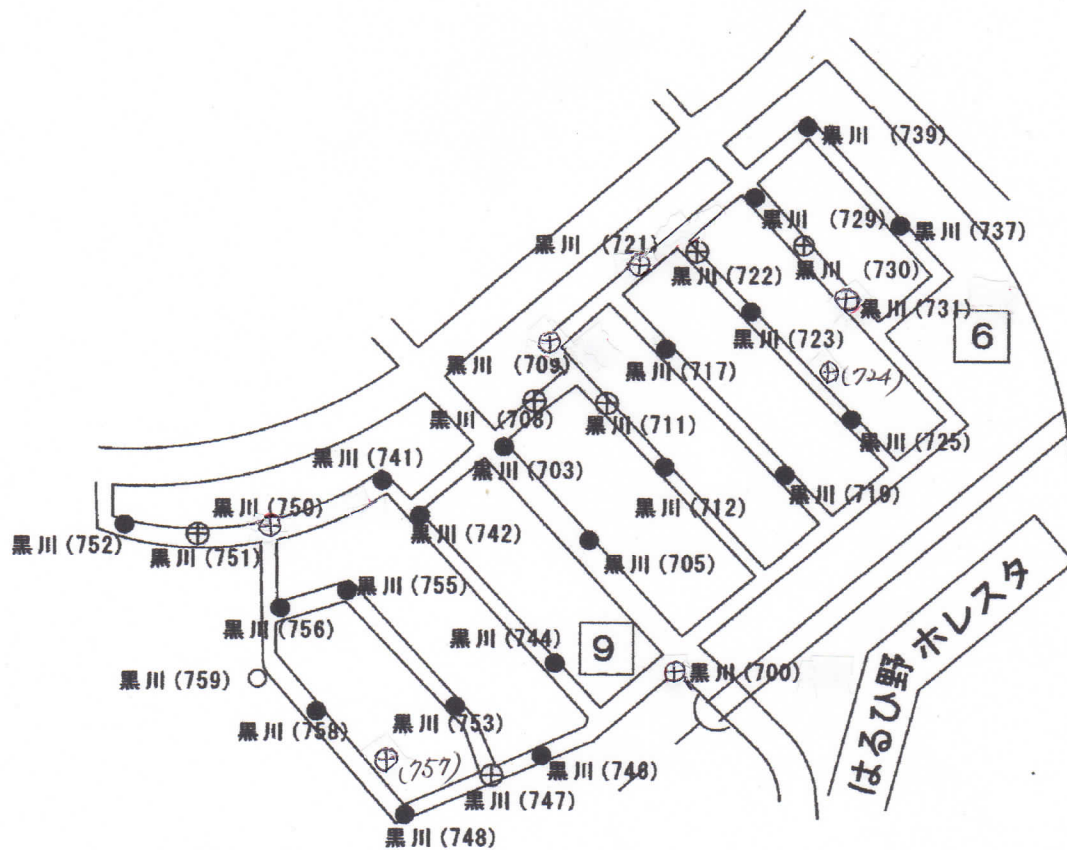

町内会防犯灯区分図

27 3
平成23年12月現在

はるひ野1丁目外灯設置位置図

A

平成23年12月現在

()カッコ内の数値は東京電力柱の柱番号の表示で
1丁目では下黒川(番号)となります

はるひ野1丁目外灯設置位置図 B

平成23年5月修正

数値は東京電力柱の柱番号の表示です

- 当初計画
- ハウスメーカーの新設分(20W)
- ⊙ 町内会及びハウスメーカーの新設分(32W)
- ⊕ LED LED25W OR LED17W

はるひ野2丁目外灯設置位置図 A

平成23年11月追加&修正

27 3

3丁目

数値は東京電力柱の柱番号の表示です

- 当初計画
- ハウスメーカーの新設分(20W)
- ◎ 町内会及びハウスメーカーの新設分(32W)
- ⊕ LED: LED25W OR LED17W

はるひ野2丁目外灯設置位置図 B

平成23年11月追加&修正

27 3

黒川よこみね緑地)

数値は東京電力柱の柱番号の表示です

- ⊕ LED LED25W OR LED17W
- 当初計画
- ハウスメーカーの新設分(20W)
- ⊙ 町内会及びハウスメーカーの新設分(32W)

はるひ野3丁目外灯設置位置図 A

平成23年12月

数値は東京電力柱の柱番号の表示です

- 当初計画
- ハウスメーカーの新設分(20W)
- ◎ 町内会及びハウスメーカーの新設分(32W)
- ⊕ 新設 LED25W OR LED17W

はるひ野5丁目外灯設置位置図 A

平成23年11月追加修正

数値は東京電力柱の柱番号の表示です

- 当初計画
- ハウスメーカーの新設分(20W)
- ◎ 町内会及びハウスメーカーの新設分(32W)
- ⊕ 新設 LED25W OR LED17W