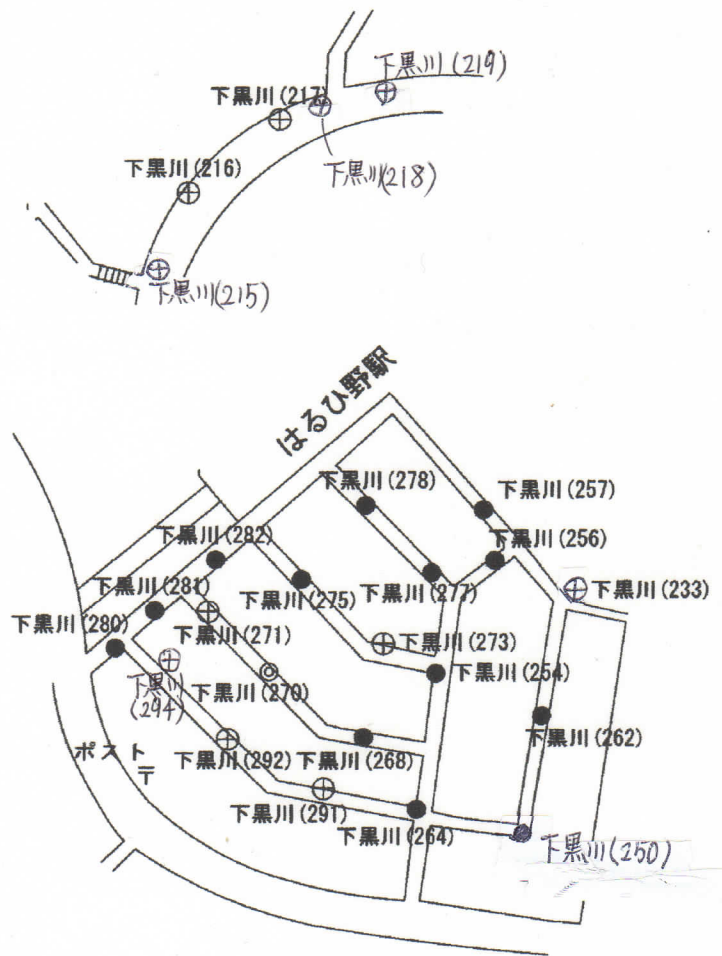

数値は東京電力柱の柱番号の表示です

- 当初計画
- ハウスメーカーの新設分(20W)
- ⊙ 町内会及びハウスメーカーの新設分(32W)
- ⊕ LED LED25W OR LED17W

はるひ野2丁目外灯設置位置図 A

平成23年11月追加&修正

27 3

3丁目

数値は東京電力柱の柱番号の表示です

- 当初計画
- ハウスメーカーの新設分(20W)
- ◎ 町内会及びハウスメーカーの新設分(32W)
- ⊕ LED: LED25W OR LED17W

はるひ野2丁目外灯設置位置図 B

平成23年11月追加&修正

27 3

黒川よこみね緑地)

数値は東京電力柱の柱番号の表示です

- ⊕ LED LED25W OR LED17W
- 当初計画
- ハウスメーカーの新設分(20W)
- ⊙ 町内会及びハウスメーカーの新設分(32W)

はるひ野3丁目外灯設置位置図 A

平成23年12月

はるひ野3丁目外灯設置位置図

B

平成22年7月作成 — 平成23年6月修正

平成27年3月

数値は東京電力柱の柱番号の表示です

- ⊕ 新設 LED25W OR LED17W
- 当初計画
- ハウスメーカーの新設分(20W)
- ◎ 町内会及びハウスメーカーの新設分(32W)
- ⦿ 水銀灯

はるひ野 4 丁目 外灯 設置 位置 図
 平成 23 年 11 月 追加 & 修正

27 3

数値は東京電力柱の柱番号の表示です

- 当初計画
- ハウスメーカーの新設分(20W)
- ◎ 町内会及びハウスメーカーの新設分(32W)
- ⊕ 新設 LED25W OR LED17W

はるひ野5丁目外灯設置位置図 A

平成23年11月追加修正

数値は東京電力柱の柱番号の表示です

- 当初計画
- ハウスメーカーの新設分(20W)
- ◎ 町内会及びハウスメーカーの新設分(32W)
- ⊕ 新設 LED25W OR LED17W