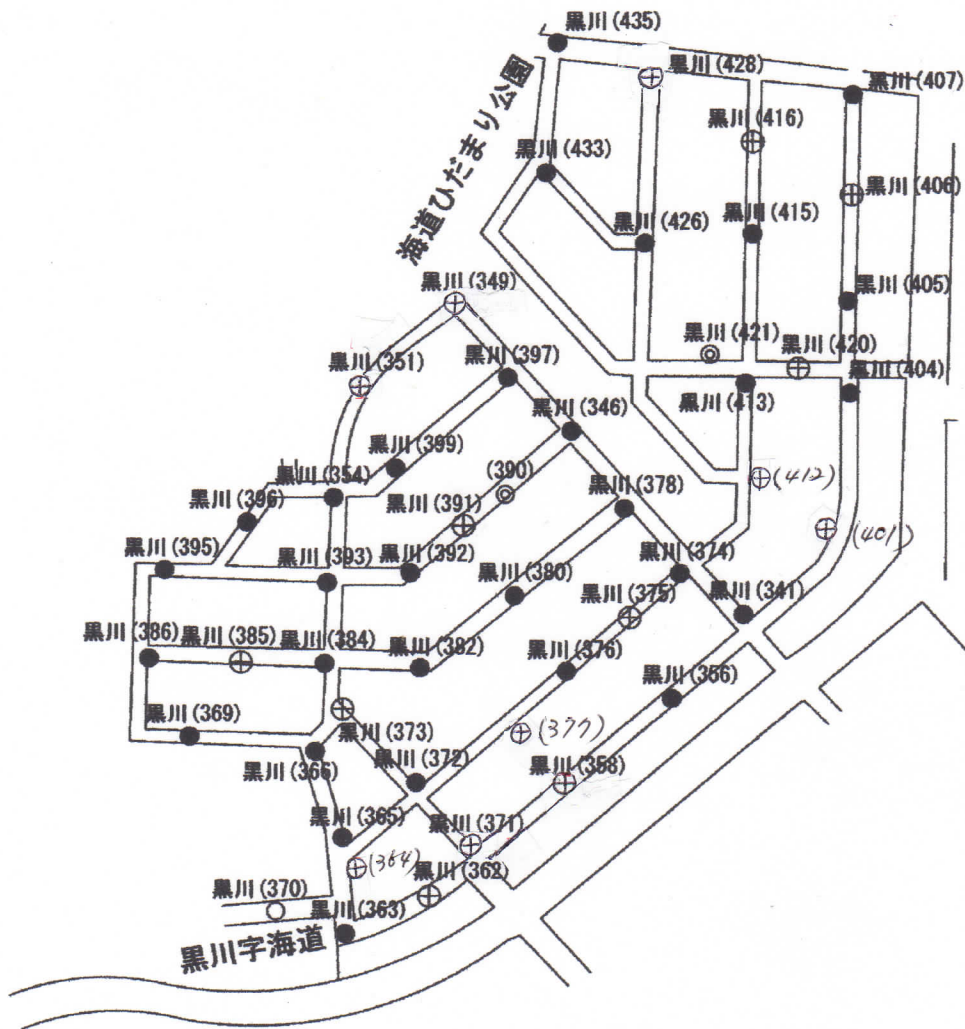

町内会防犯灯区分図

27 3
平成23年12月現在

はるひ野1丁目外灯設置位置図

A

平成23年12月現在

()カッコ内の数値は東京電力柱の柱番号の表示で
1丁目では下黒川(番号)となります

はるひ野1丁目外灯設置位置図 B

平成23年5月修正

数値は東京電力柱の柱番号の表示です

- 当初計画
- ハウスメーカーの新設分(20W)
- ⊙ 町内会及びハウスメーカーの新設分(32W)
- ⊕ LED LED25W OR LED17W

はるひ野2丁目外灯設置位置図 A

平成23年11月追加&修正

27 3

3丁目

数値は東京電力柱の柱番号の表示です

- 当初計画
- ハウスメーカーの新設分(20W)
- ◎ 町内会及びハウスメーカーの新設分(32W)
- ⊕ LED: LED25W OR LED17W

はるひ野2丁目外灯設置位置図 B

平成23年11月追加&修正

27 3

黒川よこみね緑地)

数値は東京電力柱の柱番号の表示です

- ⊕ LED LED25W OR LED17W
- 当初計画
- ハウスメーカーの新設分(20W)
- ⊙ 町内会及びハウスメーカーの新設分(32W)

はるひ野3丁目外灯設置位置図 A

平成23年12月

数値は東京電力柱の柱番号の表示です

- 当初計画
- ハウスメーカーの新設分(20W)
- ◎ 町内会及びハウスメーカーの新設分(32W)
- ⊕ 新設 LED25W OR LED17W

はるひ野5丁目外灯設置位置図 A

平成23年11月追加修正

数値は東京電力柱の柱番号の表示です

- 当初計画
- ハウスメーカーの新設分(20W)
- ◎ 町内会及びハウスメーカーの新設分(32W)
- ⊕ 新設 LED25W OR LED17W