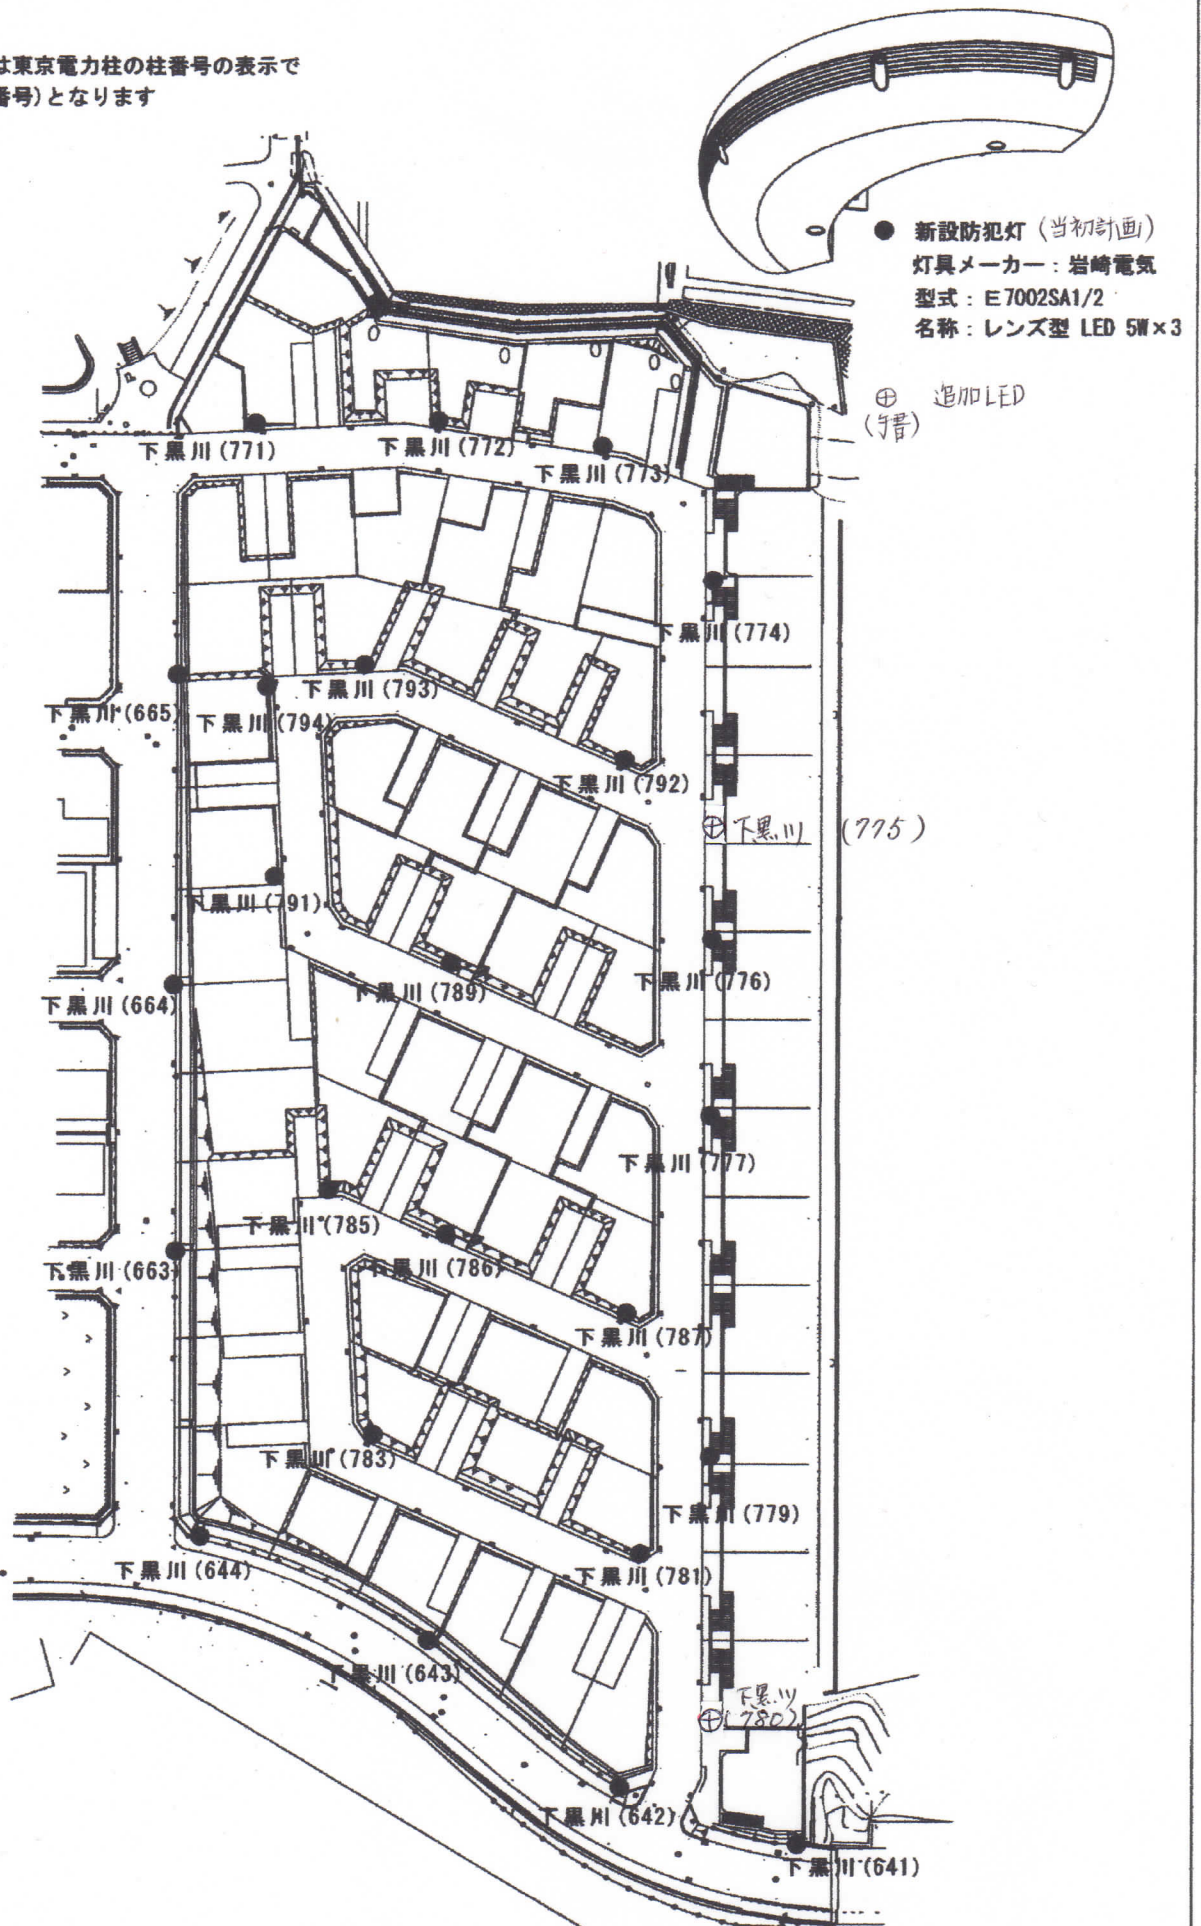

町内会防犯灯区分図

27 3
平成23年12月現在

はるひ野1丁目外灯設置位置図

A

平成23年12月現在

()カッコ内の数値は東京電力柱の柱番号の表示で
1丁目では下黒川(番号)となります

はるひ野1丁目外灯設置位置図 B

平成23年5月修正

数値は東京電力柱の柱番号の表示です

- 当初計画
- ハウスメーカーの新設分(20W)
- ⊙ 町内会及びハウスメーカーの新設分(32W)
- ⊕ LED LED25W OR LED17W

はるひ野2丁目外灯設置位置図 A

平成23年11月追加&修正

27 3

3丁目

数値は東京電力柱の柱番号の表示です

- 当初計画
- ハウスメーカーの新設分(20W)
- ◎ 町内会及びハウスメーカーの新設分(32W)
- ⊕ LED: LED25W OR LED17W

はるひ野2丁目外灯設置位置図 B

平成23年11月追加&修正

27 3

黒川よこみね緑地)

数値は東京電力柱の柱番号の表示です

- ⊕ LED LED25W OR LED17W
- 当初計画
- ハウスメーカーの新設分(20W)
- ⊙ 町内会及びハウスメーカーの新設分(32W)

はるひ野3丁目外灯設置位置図 A

平成23年12月

数値は東京電力柱の柱番号の表示です

- 当初計画
- ハウスメーカーの新設分(20W)
- ◎ 町内会及びハウスメーカーの新設分(32W)
- ⊕ 新設 LED25W OR LED17W

はるひ野5丁目外灯設置位置図 A

平成23年11月追加修正

数値は東京電力柱の柱番号の表示です

- 当初計画
- ハウスメーカーの新設分(20W)
- ◎ 町内会及びハウスメーカーの新設分(32W)
- ⊕ 新設 LED25W OR LED17W