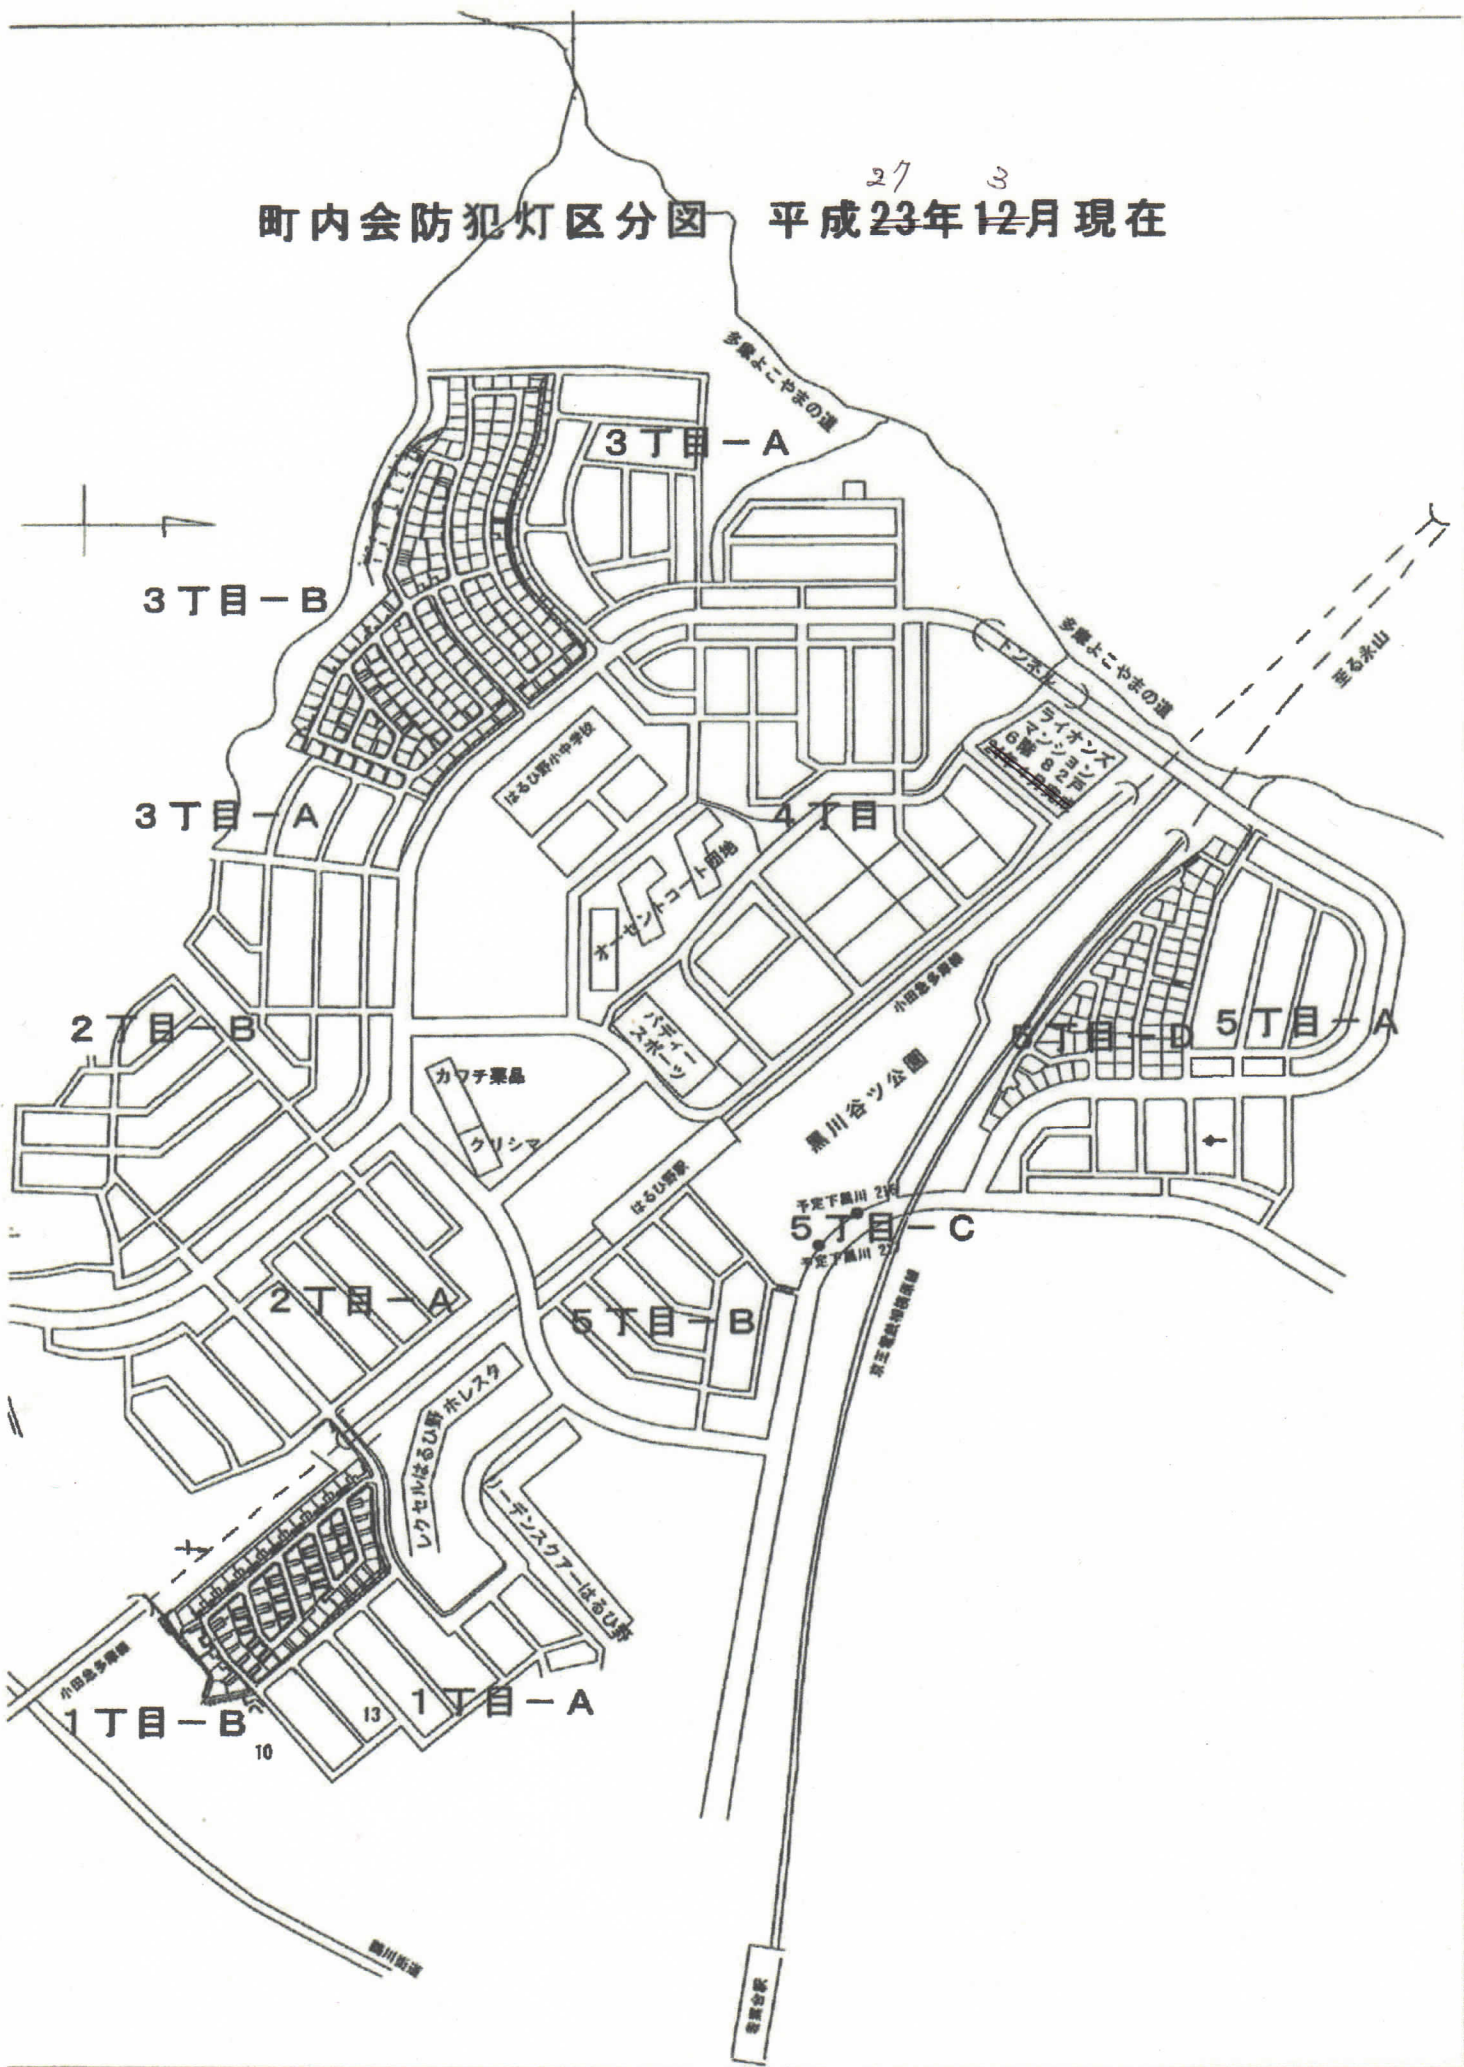

町内会防犯灯区分図

27 3
平成23年12月現在

はるひ野1丁目外灯設置位置図

A

平成23年12月現在

()カッコ内の数値は東京電力柱の柱番号の表示で
1丁目では下黒川(番号)となります

はるひ野1丁目外灯設置位置図 B

平成23年5月修正

数値は東京電力柱の柱番号の表示です

- 当初計画
- ハウスメーカーの新設分(20W)
- ⊙ 町内会及びハウスメーカーの新設分(32W)
- ⊕ LED LED25W OR LED17W

はるひ野2丁目外灯設置位置図 A

平成23年11月追加&修正

27 3

3丁目

数値は東京電力柱の柱番号の表示です

- 当初計画
- ハウスメーカーの新設分(20W)
- ◎ 町内会及びハウスメーカーの新設分(32W)
- ⊕ LED: LED25W OR LED17W

はるひ野2丁目外灯設置位置図 B

平成23年11月追加&修正

27 3

黒川よこみね緑地)

数値は東京電力柱の柱番号の表示です

- ⊕ LED LED25W OR LED17W
- 当初計画
- ハウスメーカーの新設分(20W)
- ⊙ 町内会及びハウスメーカーの新設分(32W)

はるひ野3丁目外灯設置位置図 A

平成23年12月

数値は東京電力柱の柱番号の表示です

- 当初計画
- ハウスメーカーの新設分(20W)
- ◎ 町内会及びハウスメーカーの新設分(32W)
- ⊕ 新設 LED25W OR LED17W

はるひ野5丁目外灯設置位置図 A

平成23年11月追加修正

数値は東京電力柱の柱番号の表示です

- 当初計画
- ハウスメーカーの新設分(20W)
- ◎ 町内会及びハウスメーカーの新設分(32W)
- ⊕ 新設 LED25W OR LED17W