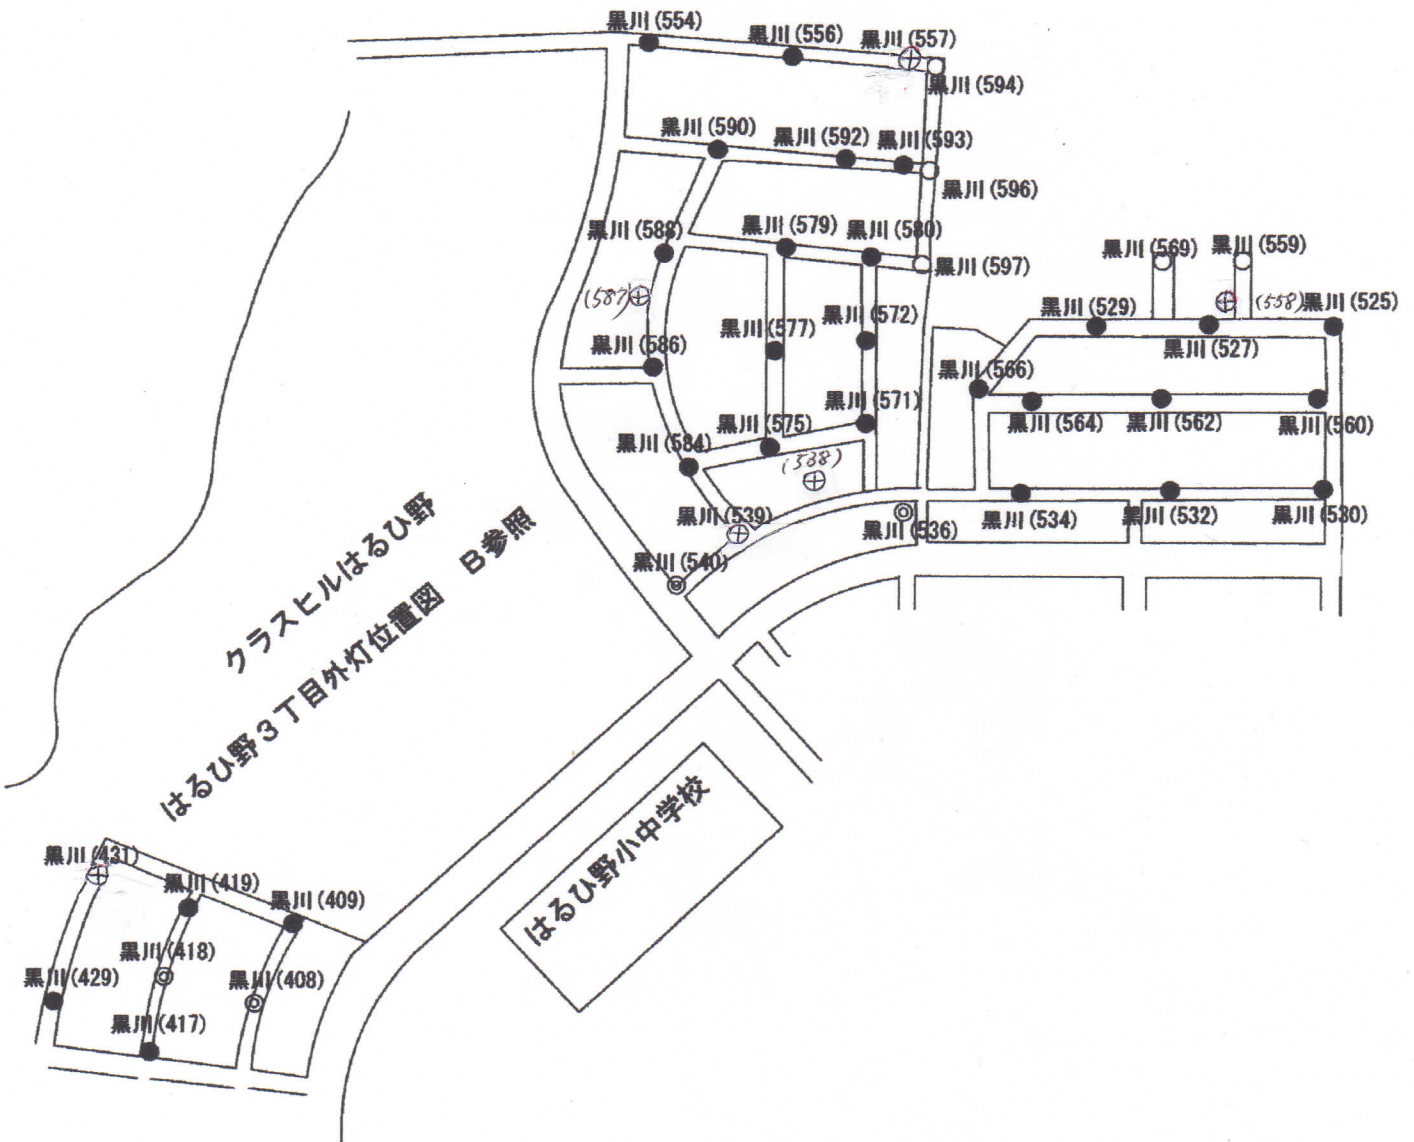

町内会防犯灯区分図

27 3
平成23年12月現在

はるひ野1丁目外灯設置位置図

A

平成23年12月現在

()カッコ内の数値は東京電力柱の柱番号の表示で
1丁目では下黒川(番号)となります

はるひ野1丁目外灯設置位置図 B

平成23年5月修正

数値は東京電力柱の柱番号の表示です

- 当初計画
- ハウスメーカーの新設分(20W)
- ⊙ 町内会及びハウスメーカーの新設分(32W)
- ⊕ LED LED25W OR LED17W

はるひ野2丁目外灯設置位置図 A

平成23年11月追加&修正

27 3

3丁目

数値は東京電力柱の柱番号の表示です

- 当初計画
- ハウスメーカーの新設分(20W)
- ◎ 町内会及びハウスメーカーの新設分(32W)
- ⊕ LED: LED25W OR LED17W

はるひ野2丁目外灯設置位置図 B

平成23年11月追加&修正

27 3

黒川よこみね緑地)

数値は東京電力柱の柱番号の表示です

- ⊕ LED LED25W OR LED17W
- 当初計画
- ハウスメーカーの新設分(20W)
- ⊙ 町内会及びハウスメーカーの新設分(32W)

はるひ野3丁目外灯設置位置図 A

平成23年12月

数値は東京電力柱の柱番号の表示です

- 当初計画
- ハウスメーカーの新設分(20W)
- ◎ 町内会及びハウスメーカーの新設分(32W)
- ⊕ 新設 LED25W OR LED17W

はるひ野5丁目外灯設置位置図 A

平成23年11月追加修正

数値は東京電力柱の柱番号の表示です

- 当初計画
- ハウスメーカーの新設分(20W)
- ◎ 町内会及びハウスメーカーの新設分(32W)
- ⊕ 新設 LED25W OR LED17W